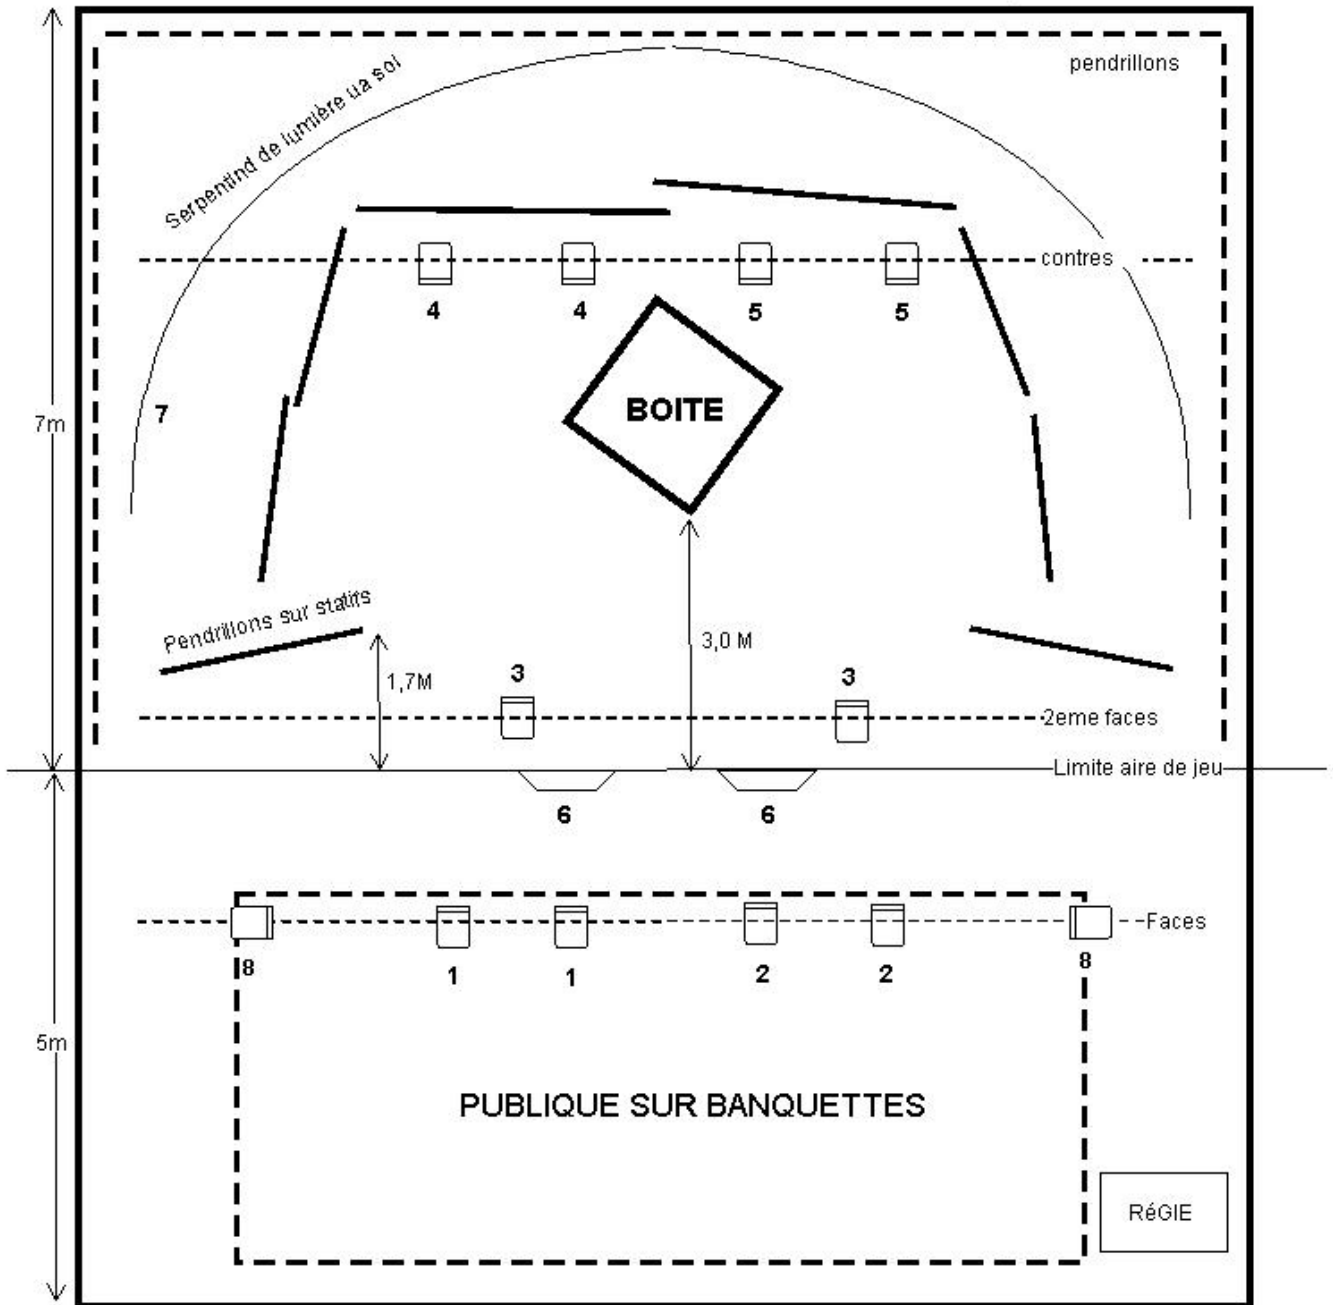

Espace: 10m x 12m